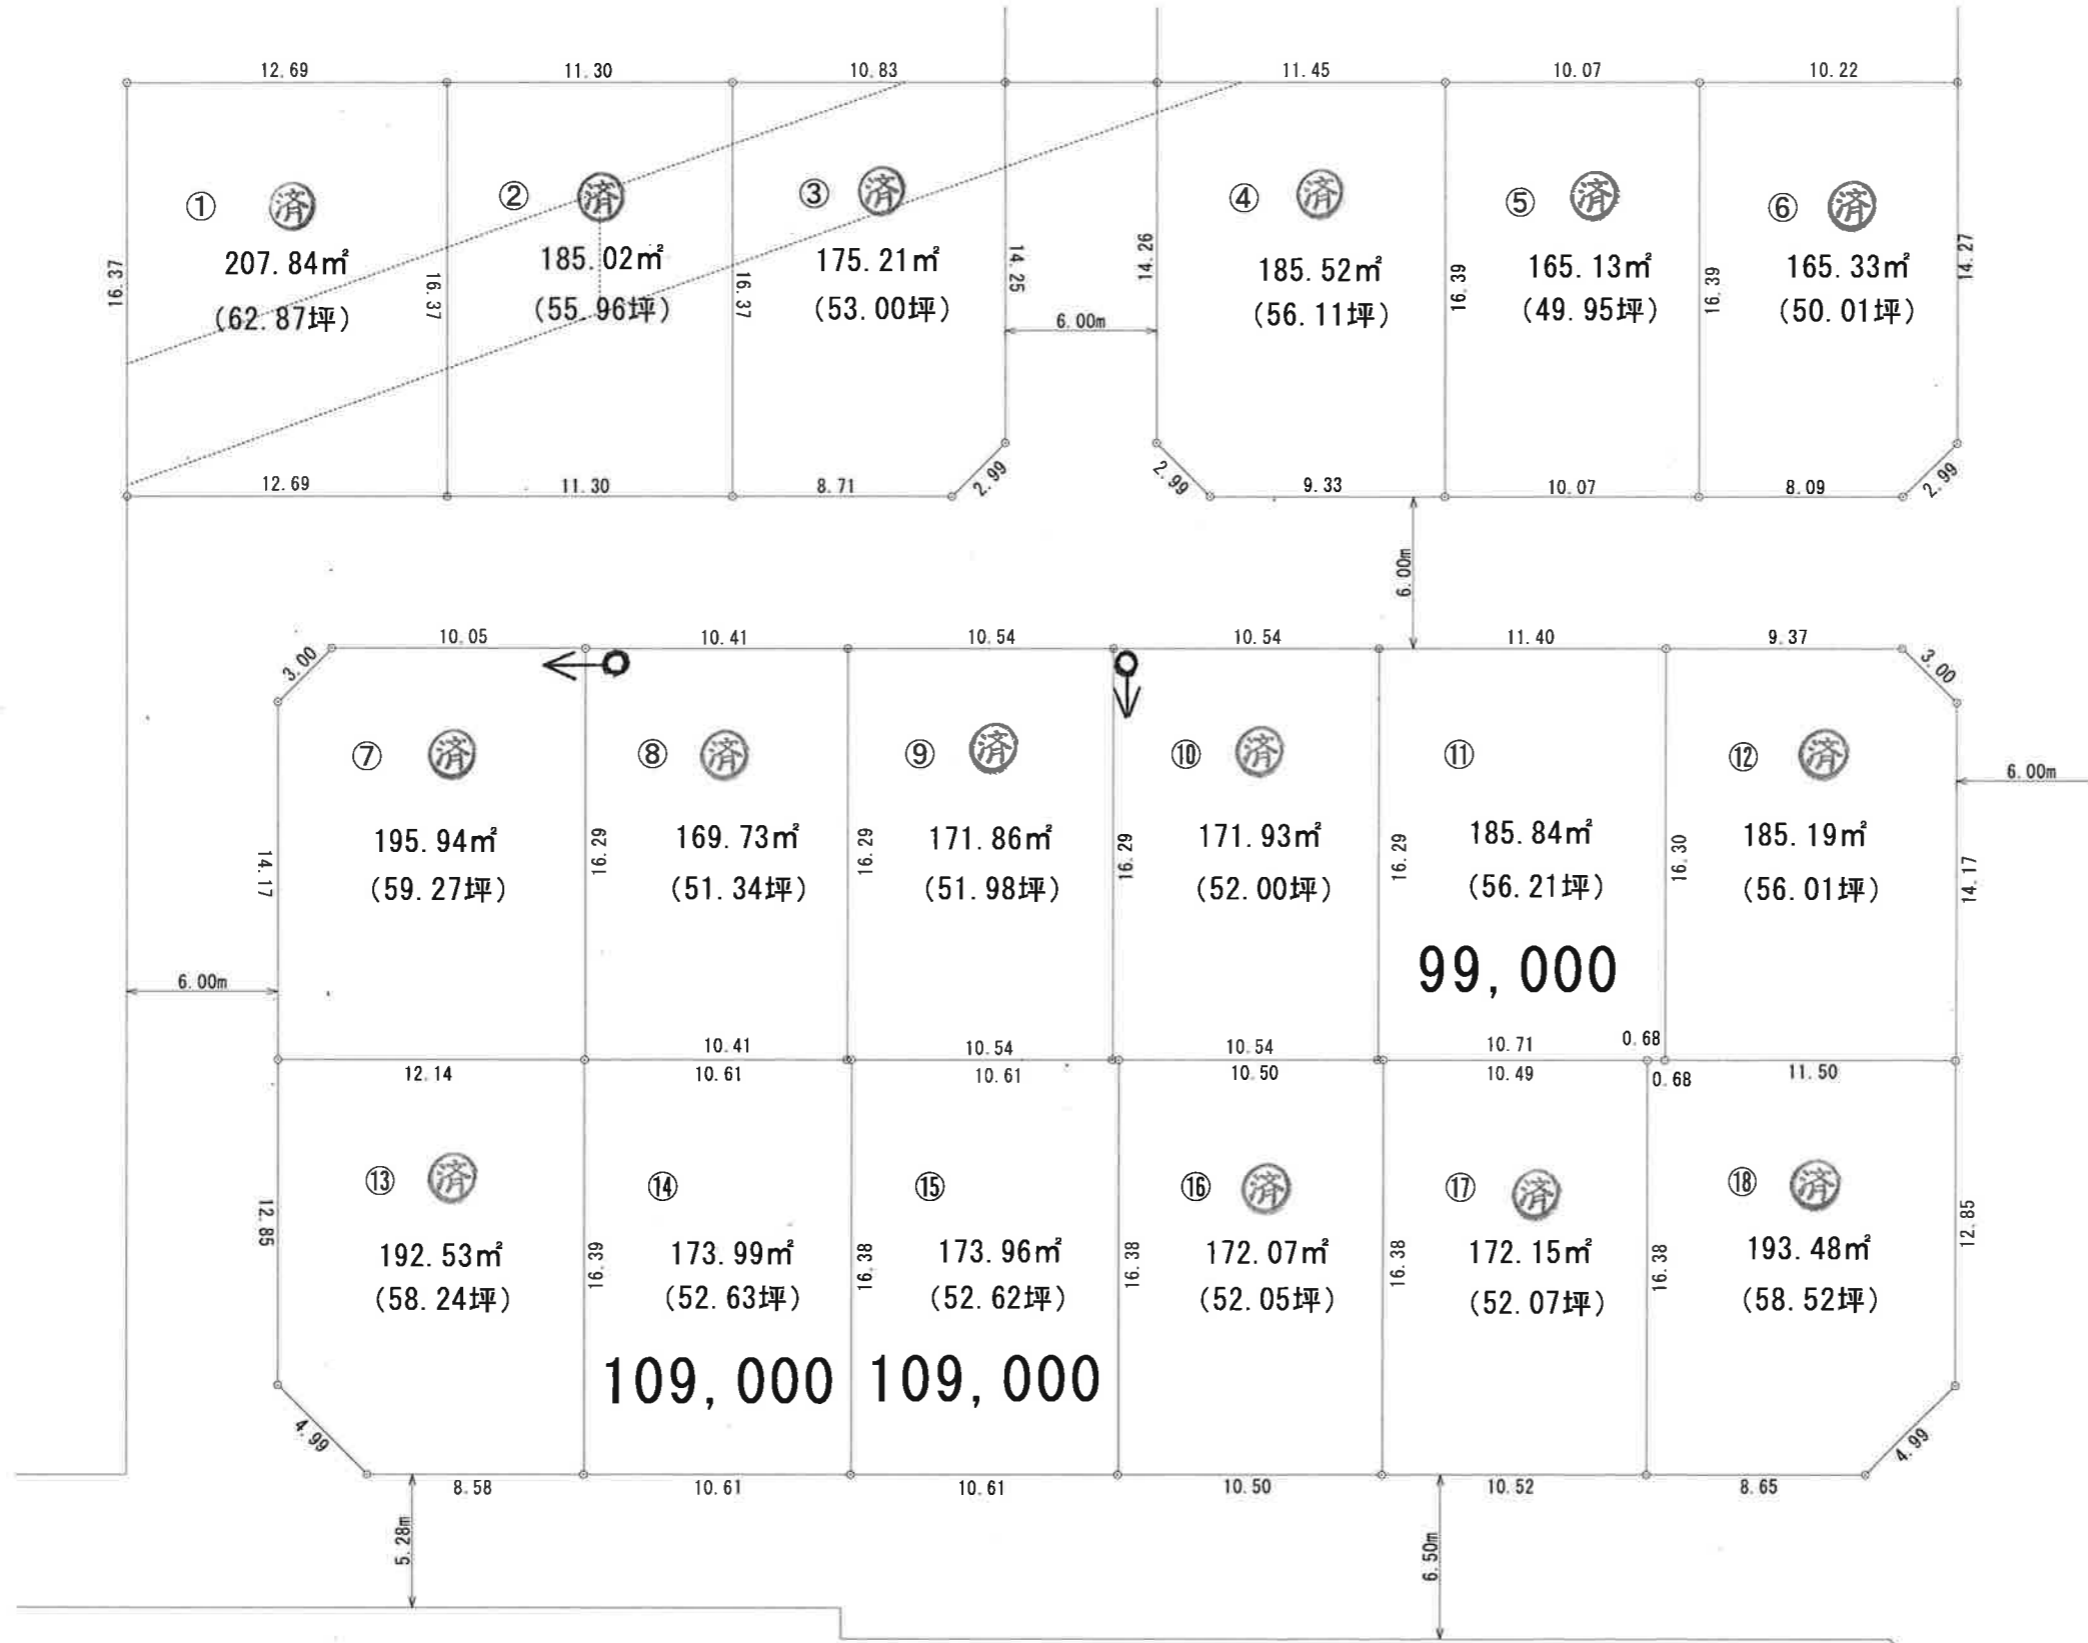

分譲計画図 縮尺 1:300

所在 三条市曲淵二丁目

※この図面は計画図であるため、分筆時に於いて寸法及び面積に変更が有ります。