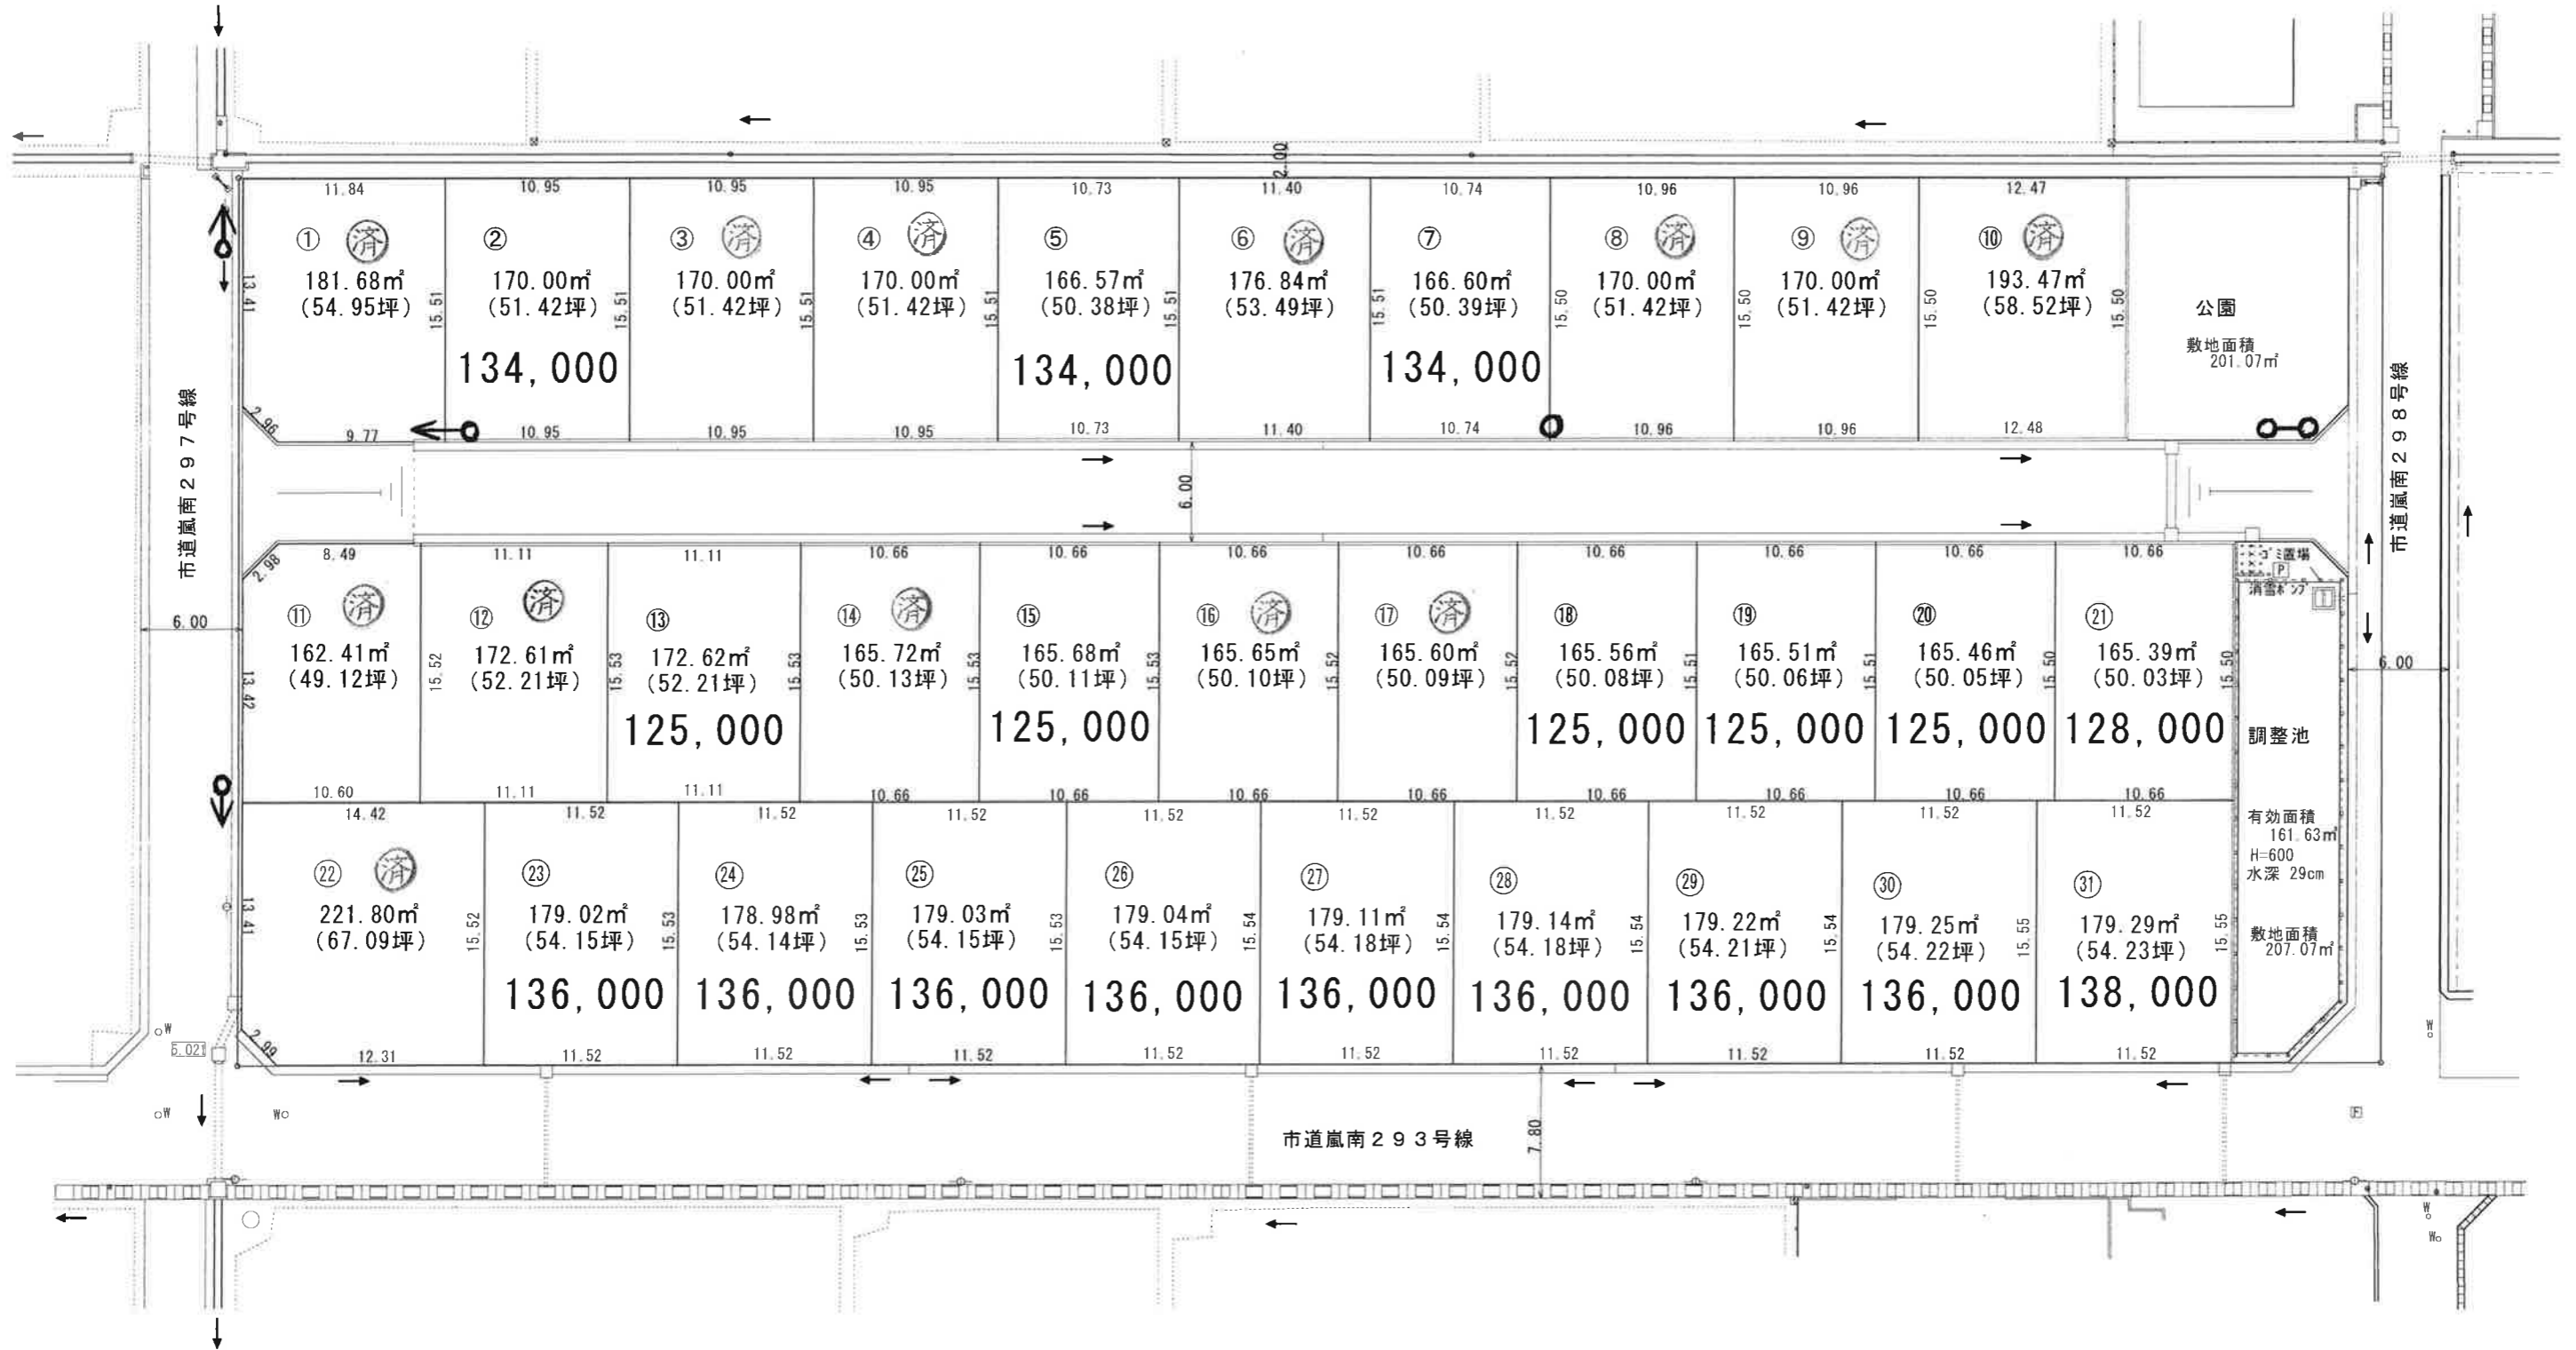

分譲計画図

縮尺 1:400

所在 三条市曲淵三丁目

※この図面は、工事終了後の計画図ですが、区画の変更に応じ寸法及び面積に変更があります。