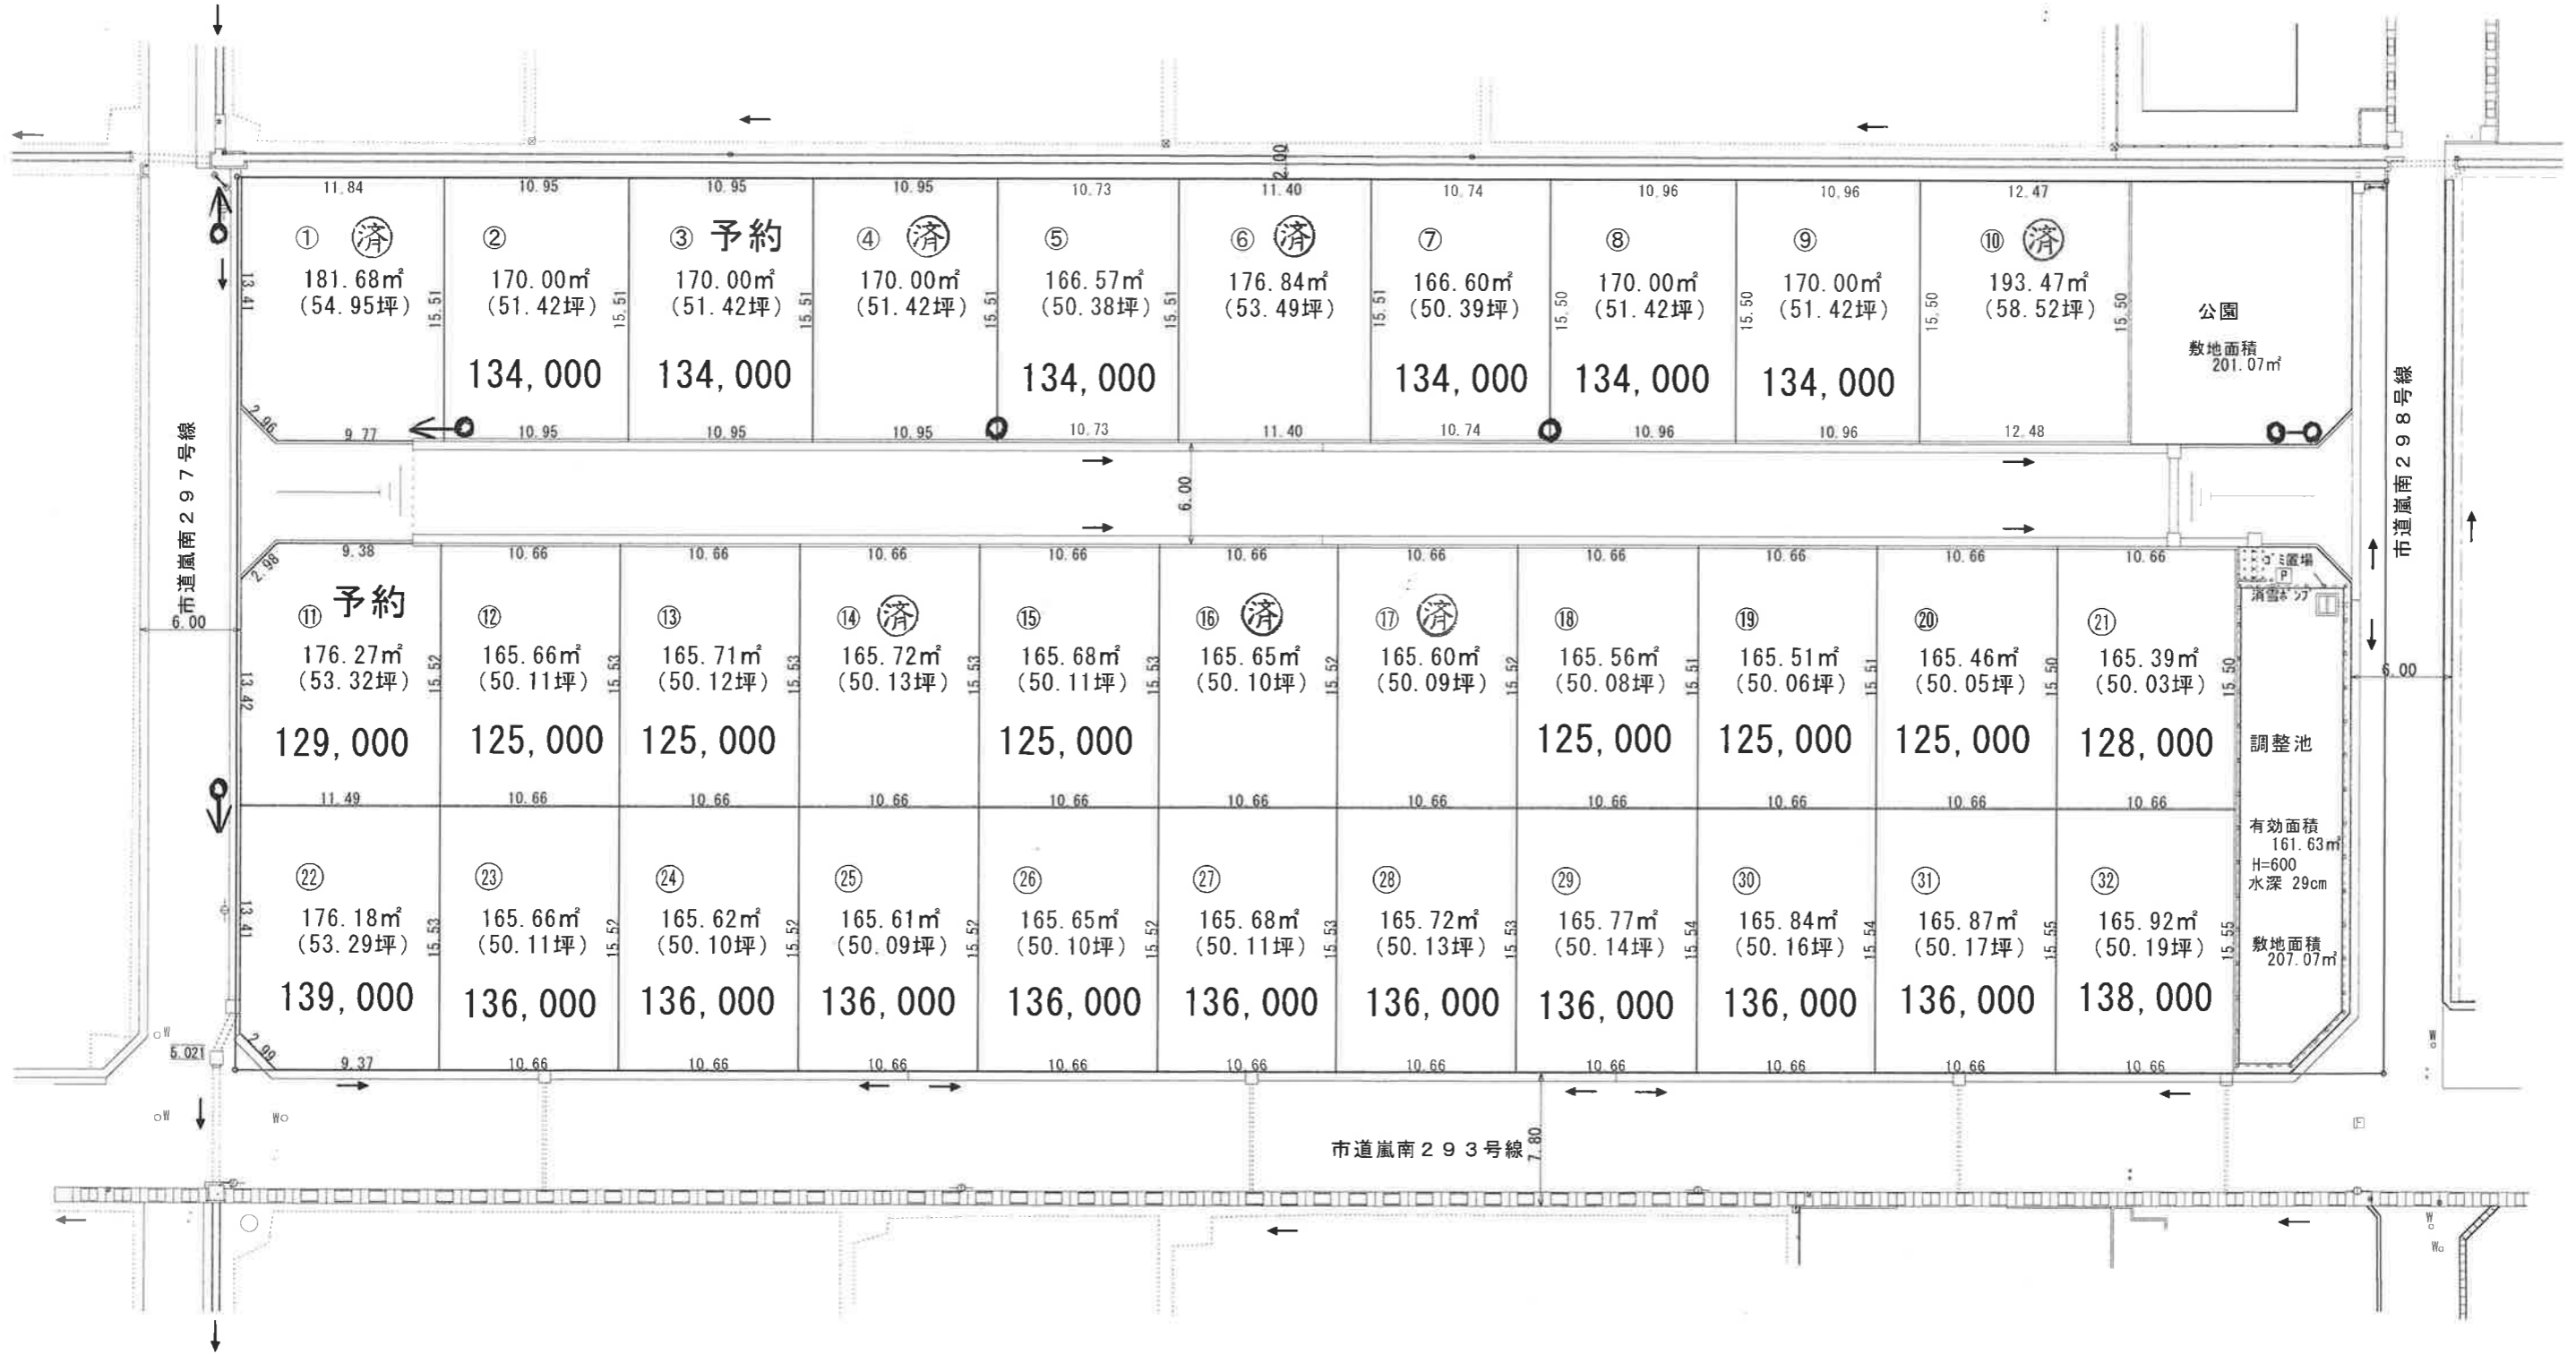

分譲計画図

縮尺 1:400

所在 三条市曲淵三丁目

※この図面は、工事終了後の計画図ですが、区画の変更に応じ寸法及び面積に変更があります。